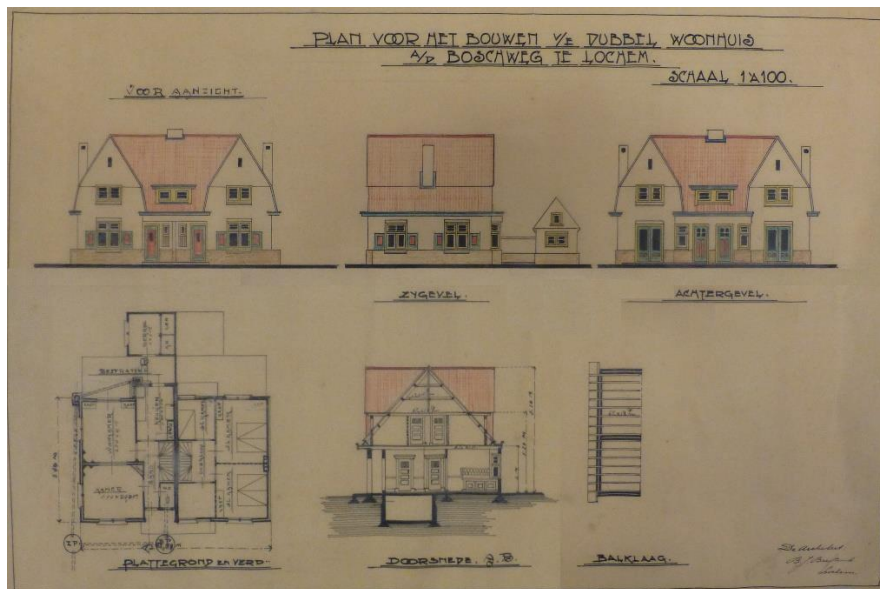

## Jaarverslag Cartotheek (Henk Rademaker)

Nieuwe aanwinsten:

Ongeveer 15 jaar geleden is de cartotheek begonnen als een verzameling van ruim 300 bouwtekeningen van de architect B.J. Beeftink, die waren gevonden op een zolder in een huis in Frankrijk. De schenker heeft dit jaar weer contact opgenomen met het Genootschap. Hij had nog een aantal tekeningen zelf gehouden en heeft daarvan nog enkele tientallen tekeningen aan ons geschonken.

Plan voor het bouwen van een dubbel woonhuis aan de Boschweg te Lochem.

Originele tekening van Willem Constantijn Arnold Staring (1812-1895), getiteld 'Dollehoed in den jare 1842'. W.C.A. Staring is een zoon van Antoni Christiaan Winand Staring.

De tekening is gebruikt als illustratie in het artikel: De 'Dolle Hoed', Glorietijd en teloorgang van een oude uitspanning (1888-1926). (Eddy ter Braak, Land van Lochem 2017 nr. 3)